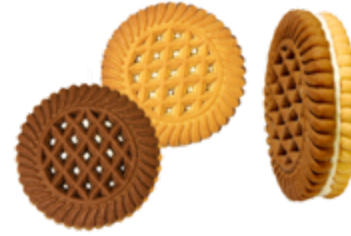

उत्पाद नाम	बस्किटि "मोजैक" लेमन क्रीम के साथ
कस्टम कोड	1905 31 990 000
कुल भार/ कुल वजन:	3कलोग्राम/ 3.13कलोग्राम
नग (डबिबे):	120 डबिबे
बॉक्स के आयाम (LWH):	284ममी x 256ममी x 119ममी