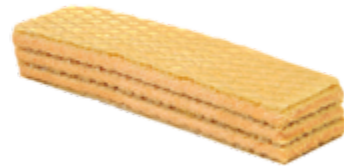

उत्पाद नाम	संतरा की महक वाले वेफर्स
कस्टम कोड	1905 32 990 000
कुल भार/ कुल वजन:	3किलोग्राम/ 3.172किलोग्राम
नग (डबिबे):	144 डबिबे
बॉक्स के आयाम (LWH):	283ममी x 257ममी x 130ममी