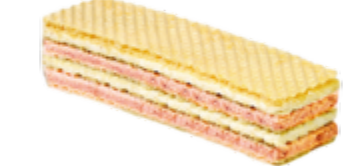

उत्पाद नाम	स्ट्रॉबेरी की महक वाले वेफर्स
कस्टम कोड	1905 32 990 000
कुल भार/ कुल वजन:	3किलोग्राम/ 3.172किलोग्राम
नग (डबिबे):	144 डबिबे
बॉक्स के आयाम (LWH):	283ममी x 257ममी x 130ममी